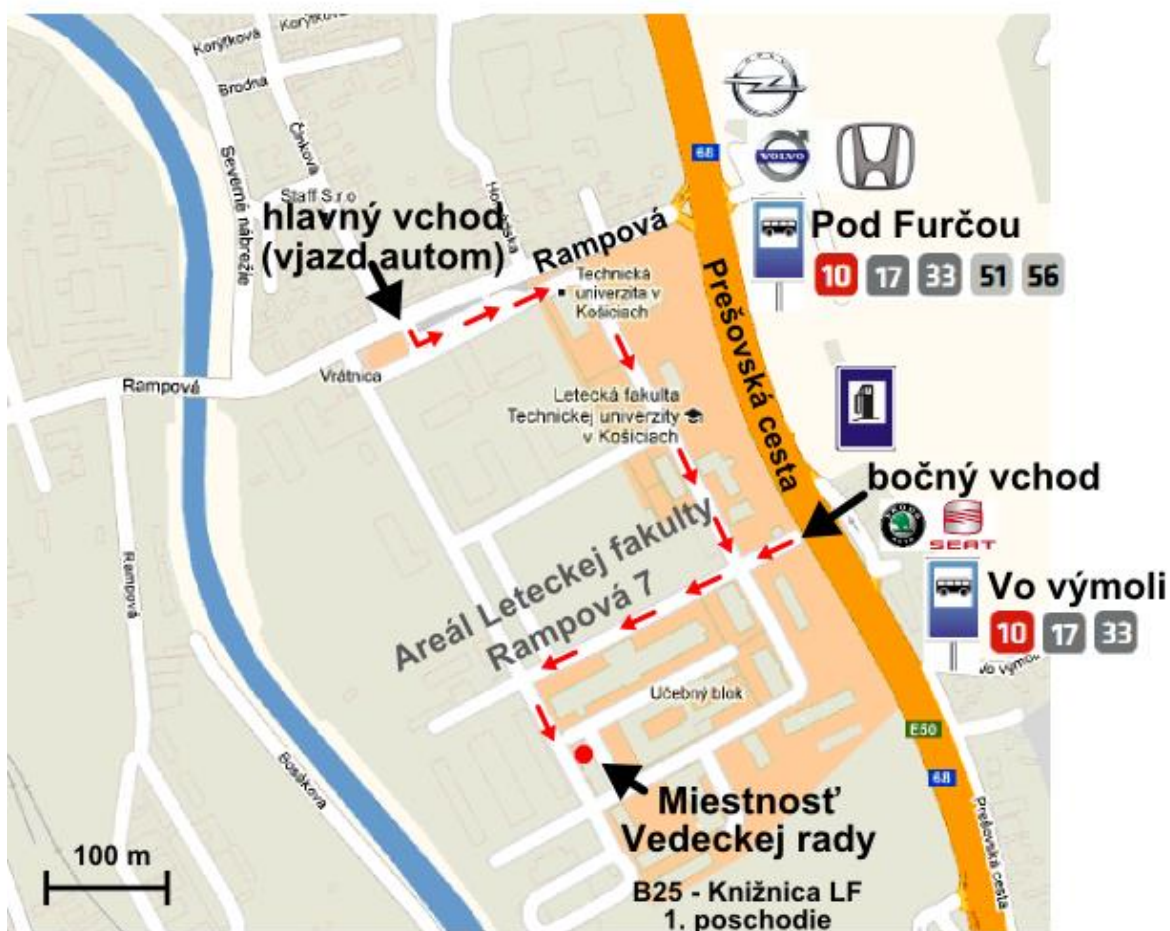

## Prístup do areálu Leteckej fakulty TUKE

Informácie o prístupe na miesto konania v rámci areálu LF budú zverejnené na obidvoch vchodoch do areálu LF.

<b>10</b>	► <b>Sídliisko Ťahanovce</b> Palackého (autobusová stanica)→Bosákova→Priemyselná→ →Vo výmoli→Pod Furčou
<b>17</b>	► <b>Lingov</b> Staničné nám.→Jakabov palác→Palackého (autobusová stanica)→ →Bosákova→Priemyselná→Vo výmoli→Pod Furčou
<b>51</b>	► <b>Sídliisko Ťahanovce</b> Palackého (autobusová stanica)→Priemyselná→Pod Furčou
<b>56</b>	► <b>Nám. osloboditeľov, Sídliisko Ťahanovce, Madridská</b> Palackého (autobusová stanica)→Priemyselná→Pod Furčou

Cestovné poriadky MHD Košice:

<http://imhd.zoznam.sk/ke/cestovne-poriadky.html>