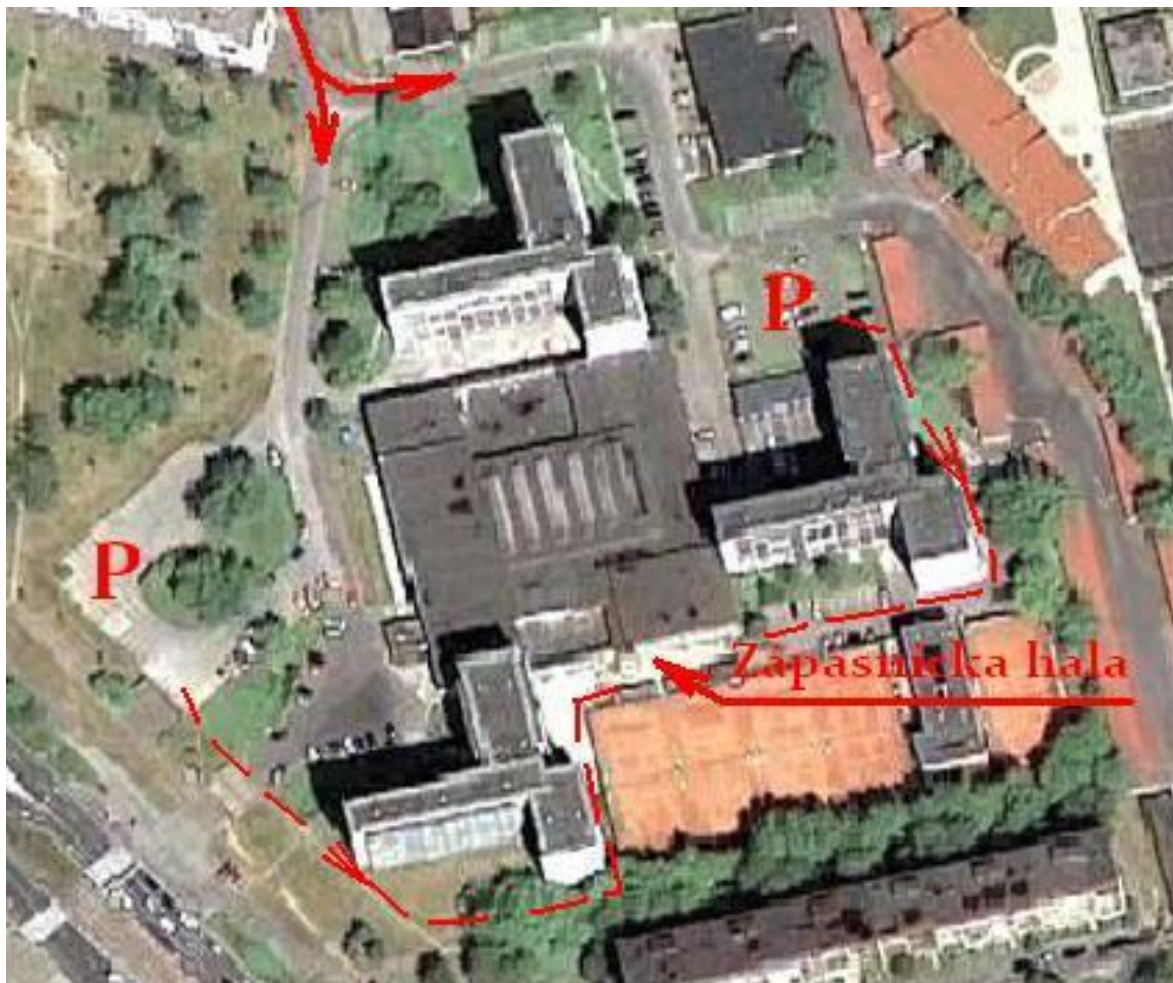

VALENTÍNSKA SNEŽIENKA 2012

PROPOZÍCIE

- Organizátor:** klub OB ATU Košice
Termín: sobota, 25. február 2012
Miesto: Košice-Terasa
Mapa: Pavilón, 1 : 4 000, stav jar 2011
Terén: sídlisková zástavba, parky
Prihlášky: do štvrtka 23.2.2012
e-mailom na adresu akademik.ob@tuke.sk
členovia ATU sa prihlasujú cez klubový prihlasovací systém
- Prezentácia:** sobota, 25.2. 2012, 13.30 – 14.00 hod
Zhromaždisko: zápasnícka hala za Spoločenským pavilónom, viď mapa